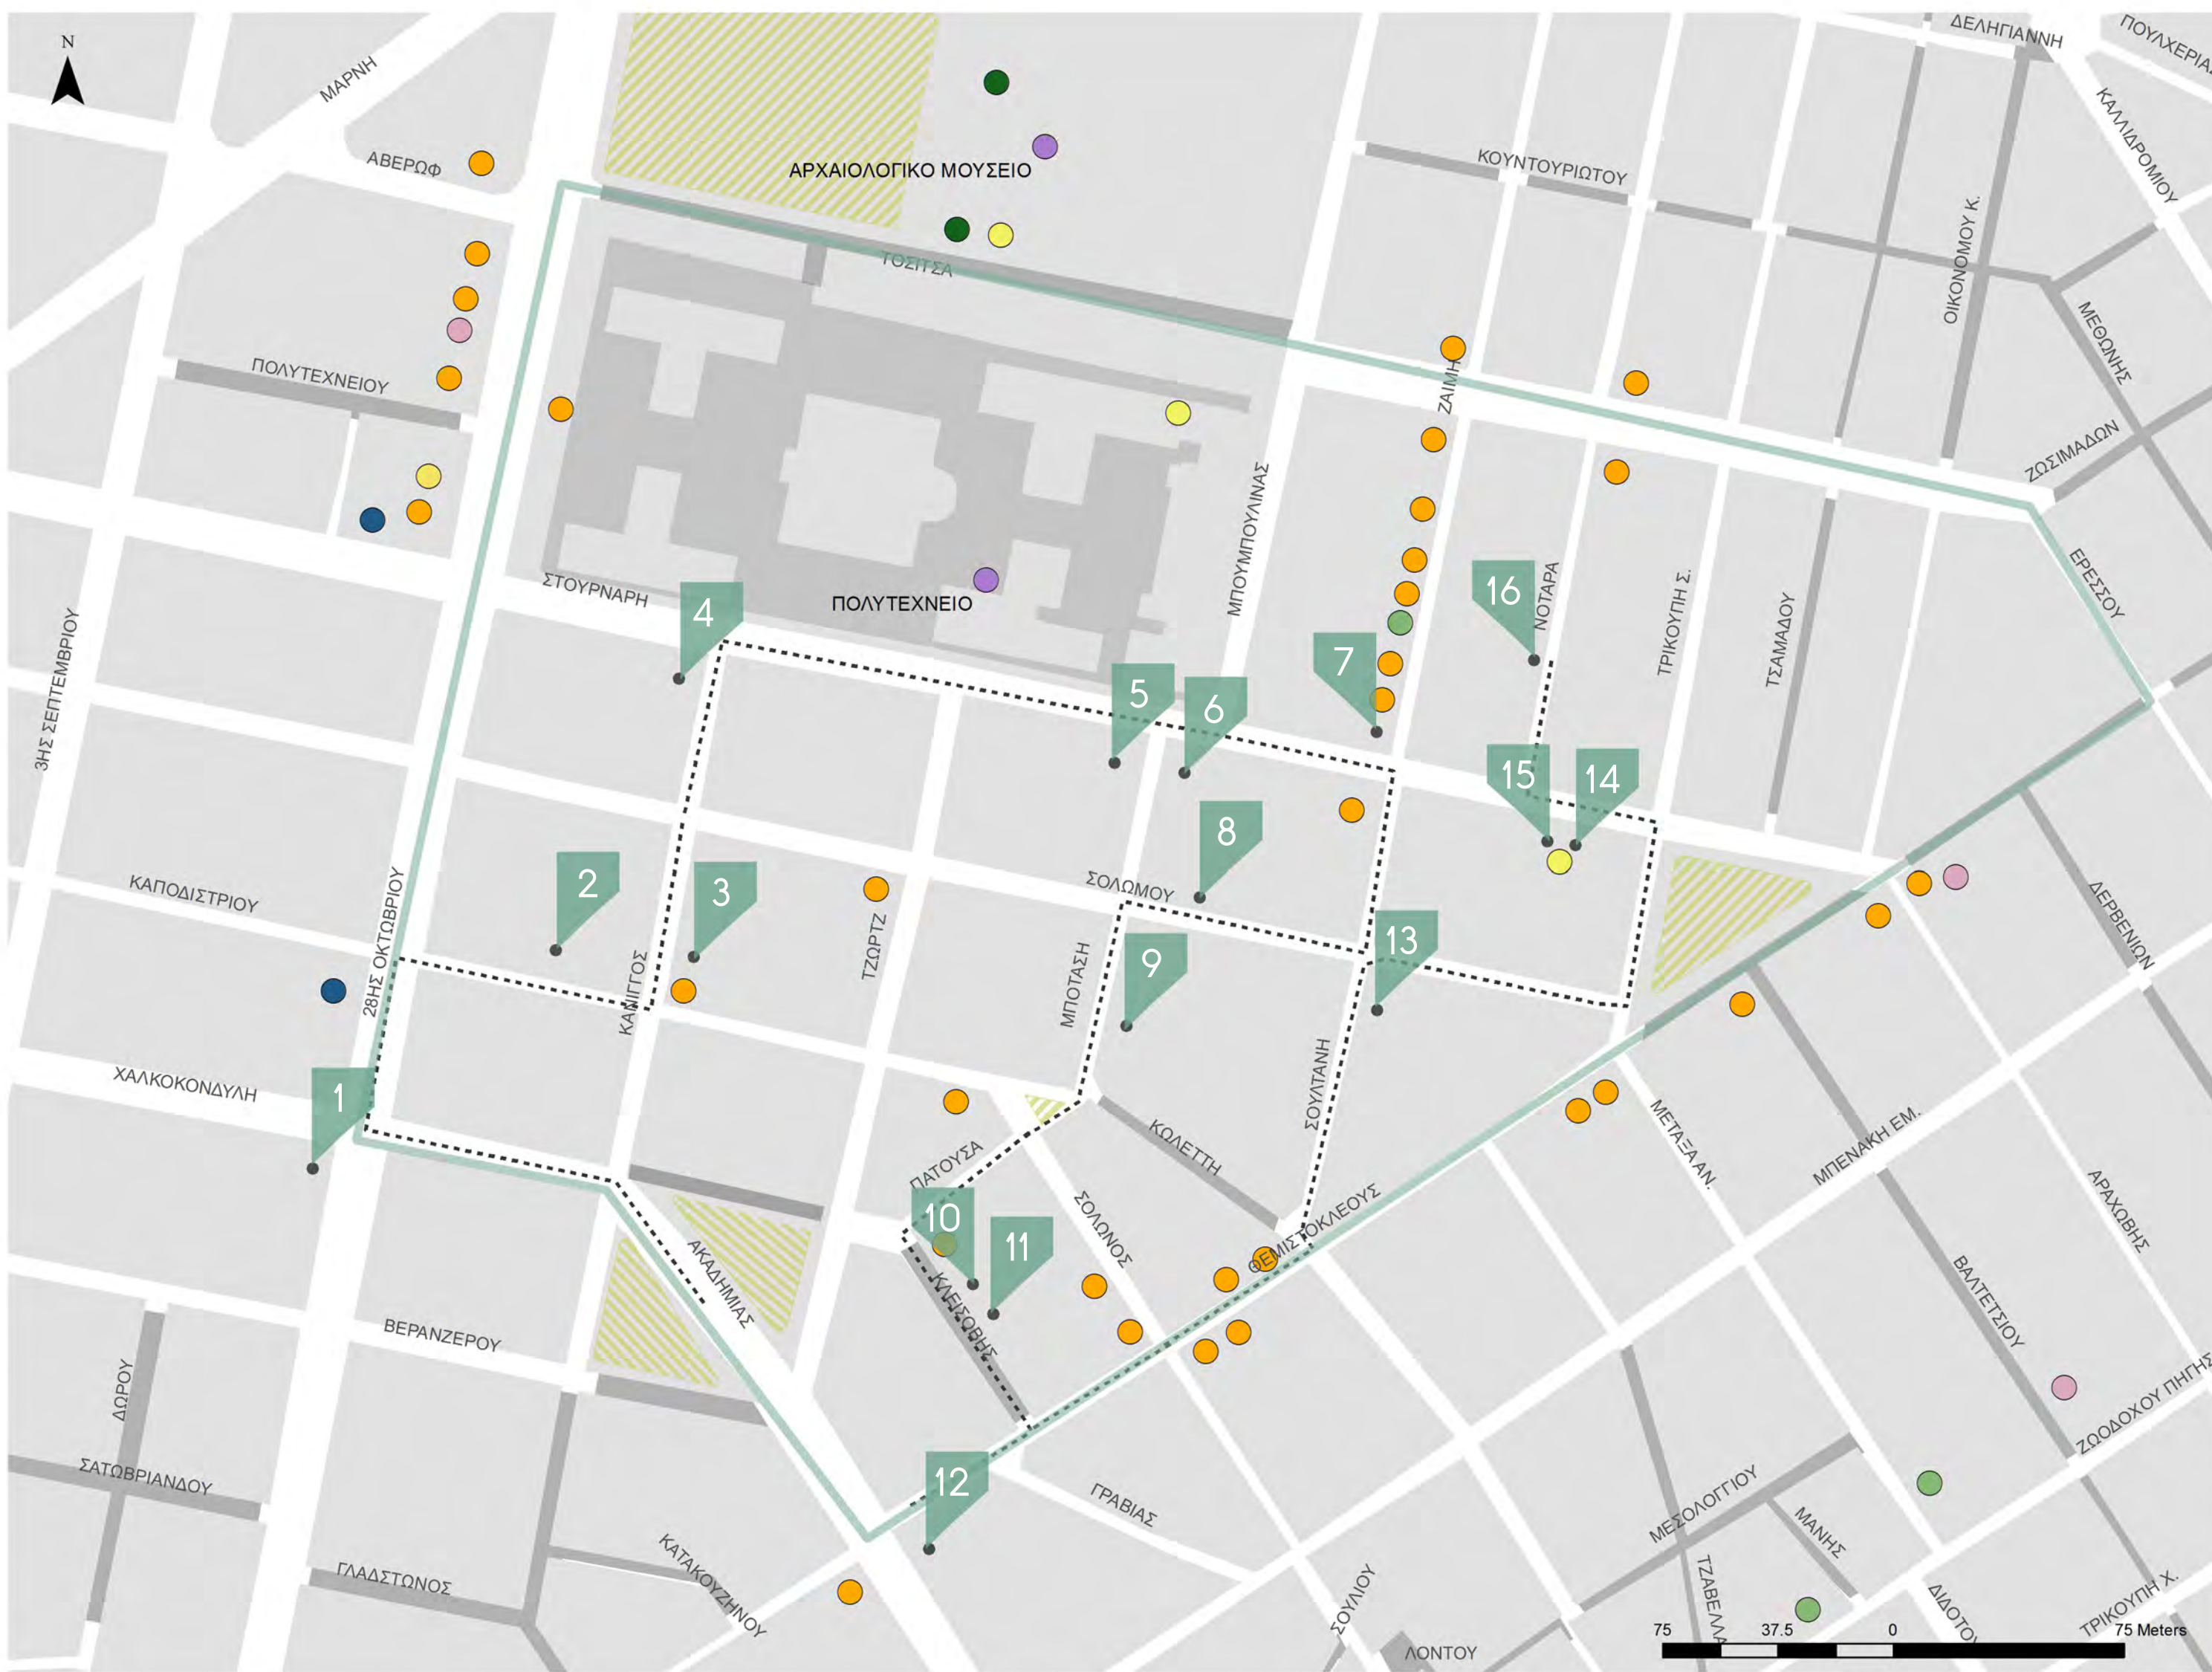

ΕΠΙΧΕΙΡΗΜΑΤΙΚΕΣ ΔΙΑΔΡΟΜΕΣ ΣΤΗΝ ΠΟΛΗ ΤΗΣ ΑΘΗΝΑΣ

ΟΙ ΔΡΟΜΟΙ ΤΗΣ ΤΕΧΝΟΛΟΓΙΑΣ & ΤΗΣ ΚΑΙΝΟΤΟΜΙΑΣ

ΥΠΟΜΝΗΜΑ ΕΠΙΧΕΙΡΗΣΕΩΝ

1. Support2you
2. gothamCARGO
3. Athens Speakers Center
4. Support2you
5. Cosmodata
6. Cosmodata
7. Copycat
8. Ραφιος Ν. Γεωργιος
9. Μουσικόραμα
10. The Cube Workspace
11. GRobotronics O.E.
12. Mobile Care
13. Lab - Music Education
14. Tonerink
15. PC- Store
16. Repair24

ΥΠΟΜΝΗΜΑ ΧΑΡΤΗ

- Μεγάλες Ποιητικές
- Υποδομές
- Μουσεία
- Βιβλιοθήκες
- Κινηματογράφοι
- Θέατρα
- Γκαλερί
- Διατηρήτεια Κτίρια
- Περιοχή Επιχειρηματικών Διαδρομών
- Πεζόδρομοι
- Χώροι Πρασίνου
- 4 Συμμέτοχουσες Επιχειρήσεις

Ο παρών χάρτης είναι η αναπαράσταση μιας πιλοτικής διαδρομής που βασίστηκε σε παραδοτέο του έργου με τίτλο «Σχεδιασμός και ανάπτυξη επιχειρηματικών διαδρομών στο Δήμο της Αθήνας» και δεν περιλαμβάνει το σύνολο των λοιπών συναφών επιχειρήσεων της περιοχής.